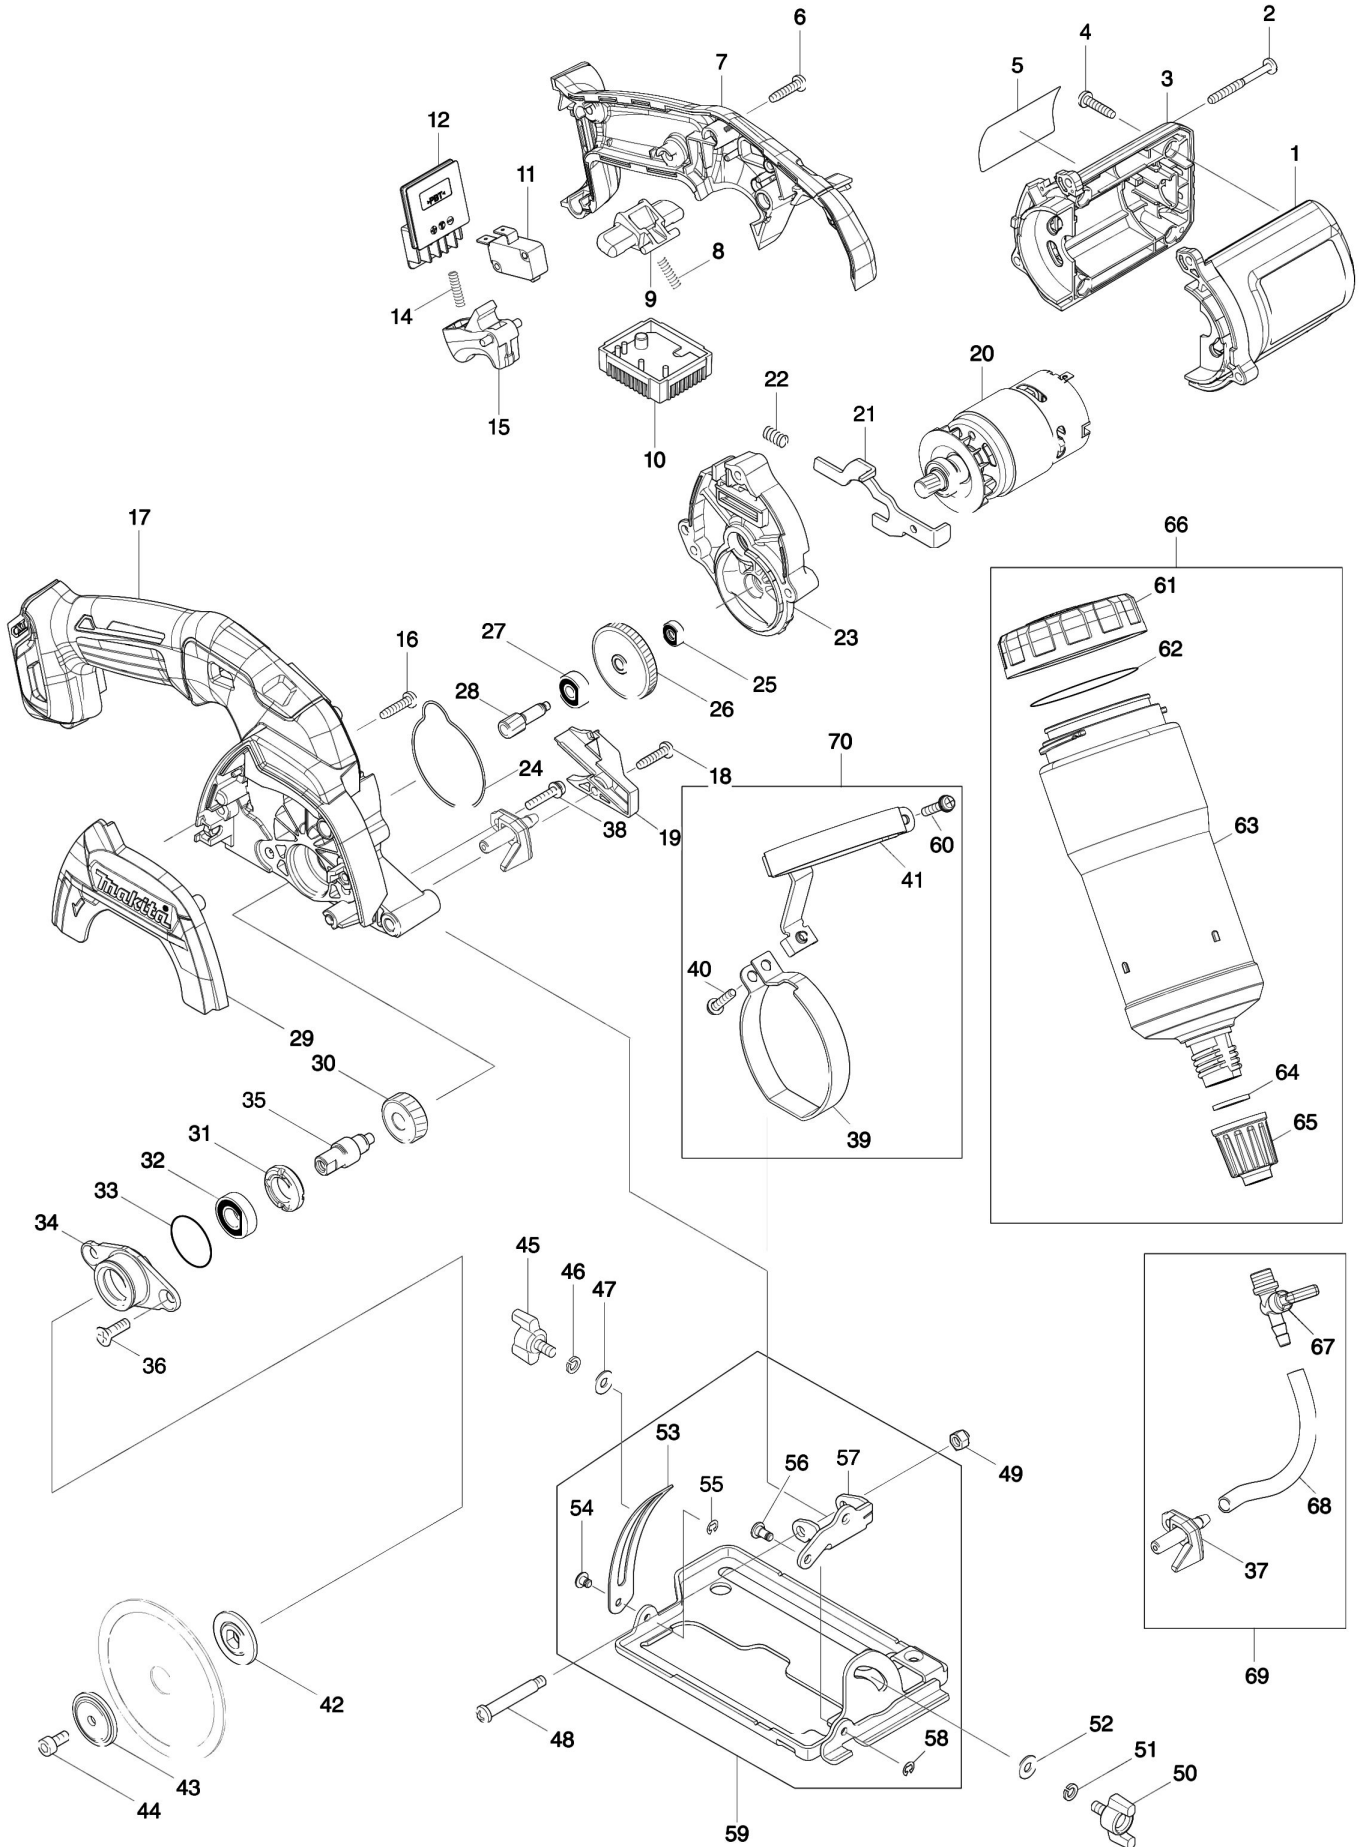

# Partdrawing for CC301DZ - Diamantsnijder

Nr.	Part nr.	Name
001	188941-1	Motorhuis Set Hs300
002	266560-4	Met.Schroef Ck 4X40Mm
003	188941-1	Motorhuis Set Hs300
004	265995-6	Tapschroef 4X18 P
005	852H03-6	Naamplaat CC301D 10.8V P
006	265995-6	Tapschroef 4X18 P
007	183D87-2	Handgreep Set Cc301D
007A	263002-9	Rubber Pen 4 6413 A
007B	931102-0	Zeskantmoer M4 A
007C	931202-6	Zeskantmoer M5 A
008	231469-9	Drukveer 4
009	419664-3	Blokkeerknop Bcs550
010	632F49-4	Controller Uh301D P
010A	688161-2	Lijn Filter Btw450
010B	688165-4	Lijn Filter Bub360/Bdf453
011	650577-1	Schakelaar Uc30/35/4020A
012	644813-5	Aansluitunit Df/Hp331D
014	231469-9	Drukveer 4
015	419665-1	Schakelknop Bcs550
016	265995-6	Tapschroef 4X18 P
017	183D87-2	Handgreep Set Cc301D
017A	263002-9	Rubber Pen 4 6413 A
017B	931102-0	Zeskantmoer M4 A
017C	931202-6	Zeskantmoer M5 A
018	265995-6	Tapschroef 4X18 P
019	452234-5	Leiding Hs300
020	629885-1	Dc Motor Hs300
021	346337-4	Blokkeer Handel
022	233117-6	Drukveer 6X29Mm Ga9010C
023	140625-9	Tandwielhuis Hs300
023A	213325-5	O-Ring 19
024	424358-7	Pakking Hs300
025	210036-3	Kogellager 604Zz A
026	227737-6	Tandwiel Hs300
027	210137-7	Kogellager 606Zz A
028	227735-0	Tandwiel Hs300
029	456906-4	Beschermkap Cc301D
030	227736-8	Tandwiel Hs300
031	285847-5	Lager Borgring 14-23 Bcs550
032	210069-8	Kogellager 6900Ddw DUX60 P
033	213435-8	O-Ring 26 Hr3000C
034	318660-7	Lagerhuis Hs300
035	325983-6	As Hs300
036	265034-2	Verzonkenschroef M5 P
037	453555-8	Verbinder Cc300D P
038	911138-5	Schroef 4X20 A